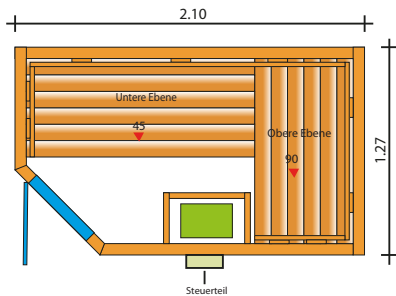

Seit mehreren Jahren bieten wir auch die Planung und Umgestaltung von kompletten Wellnessanlagen ganzheitlich an.

Concept 2+2

- mehr als nur eine Sauna

Vitalstudio mit dem Concept 2 + 2 von Nordholz

Nordholz Design

www.nordholzsauna.de

Kause Saunabau & Elektrotechnik
Feldweg 5A
18510 Zarrendorf

Tel.: 038 327 - 237
Fax: 038 327 - 50 459
Email: info@nordholz-design.de

Nordholz Design

Modell Vario

Personenanzahl: 2 - 3
 Aussengröße (B/T/H): 2,10 x 1,27 x 2,00 m
 Anschlusswert: 230 Volt / 400 Volt
 Garantie: 3 Jahre