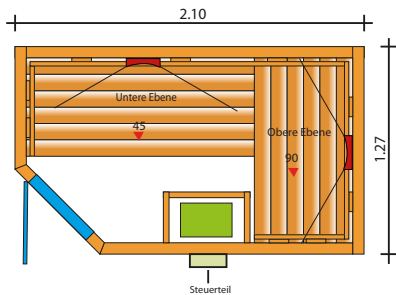

Modell Vario Kombi

Personenanzahl: 2 - 3
Aussengröße (B/T/H): 2,10 x 1,27 x 2,00 m
Anschlusswert Sauna: 230 Volt / 400 Volt
Anschlusswert Infrarot: 700 Watt / 230 Volt
Garantie: 3 Jahre

Verkaufspreis: **7.830,- € inkl. MwSt.**
Fracht MV: zzgl. 275,- €
Montage: zzgl. 475,- €

Die angegebenen Preise gelten nur für den privaten Bereich.

Ausstattung

1. Kabine in einem Spezialprofil in der Holzart Espe
   - Sitzfläche und Rückenlehne in der Holzart Espe
   - Ganzglastür ESG bronze
   - Ofenleistung 3,0 - 3,6 kW
   - Designwand
   - separate Außensteuerung
   - regelbares Frischluftsystem
   - Innenbeleuchtung
   - Zubehör
2. ---
3. 2 Leuchtstrahler Vitae á **350 Watt**
   - separate Außensteuerung Infra