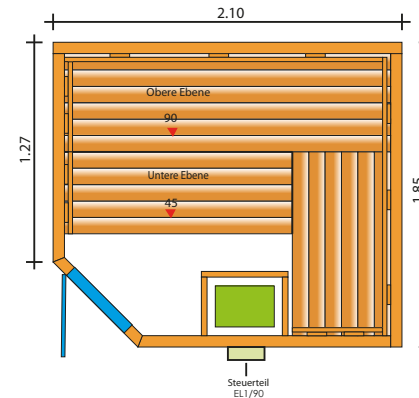

Verkaufspreis: **6.230,- € inkl. MwSt.**
 Fracht MV: zzgl. 275,- €
 Montage: zzgl. 475,- €

Die angegebenen Preise gelten nur für den privaten Bereich.

Ausstattung

- Kabine in einem Spezialprofil in der Holzart Espe
- Sitzfläche und Rückenlehne in der Holzart Espe
- Ganzglastür ESG bronze
- Ofenleistung 3,0 - 3,6 kW
- Designwand
- separate Außensteuerung
- regelbares Frischluftsystem
- Innenbeleuchtung
- Bodenmatte
- Zubehör

Das Modell Vario ist unsere beliebteste Kabine im klassischen Design, in der sich die Wärme ganz gut zu zweit genießen lässt.

Modell Vario plus

Personenanzahl: 3 - 4
 Aussengröße (B/T/H): 2,10 x 1,85 x 2,00 m
 Anschlusswert: 400 Volt
 Garantie: 3 Jahre