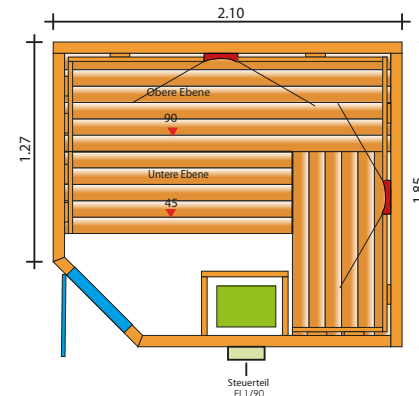

Verkaufspreis: **6.990,- € inkl. MwSt.**
 Fracht MV: zzgl. 275,- €
 Montage: zzgl. 475,- €

Modell Vario Kombi

Personenanzahl: 2 - 3
 Aussengröße (B/T/H): 2,10 x 1,27 x 2,00 m
 Anschlusswert Sauna: 230 Volt / 400 Volt
 Anschlusswert Infrarot: 700 Watt / 230 Volt
 Garantie: 3 Jahre

Modell Vario plus Kombi

Personenanzahl: 3 - 4
 Infrarotplätze: 2
 Aussengröße (B/T/H): 2,10 x 1,85 x 2,00 m
 Anschlusswert Sauna: 400 Volt
 Anschlusswert Infrarot: 230 Volt
 Garantie: 3 Jahre

Ausstattung